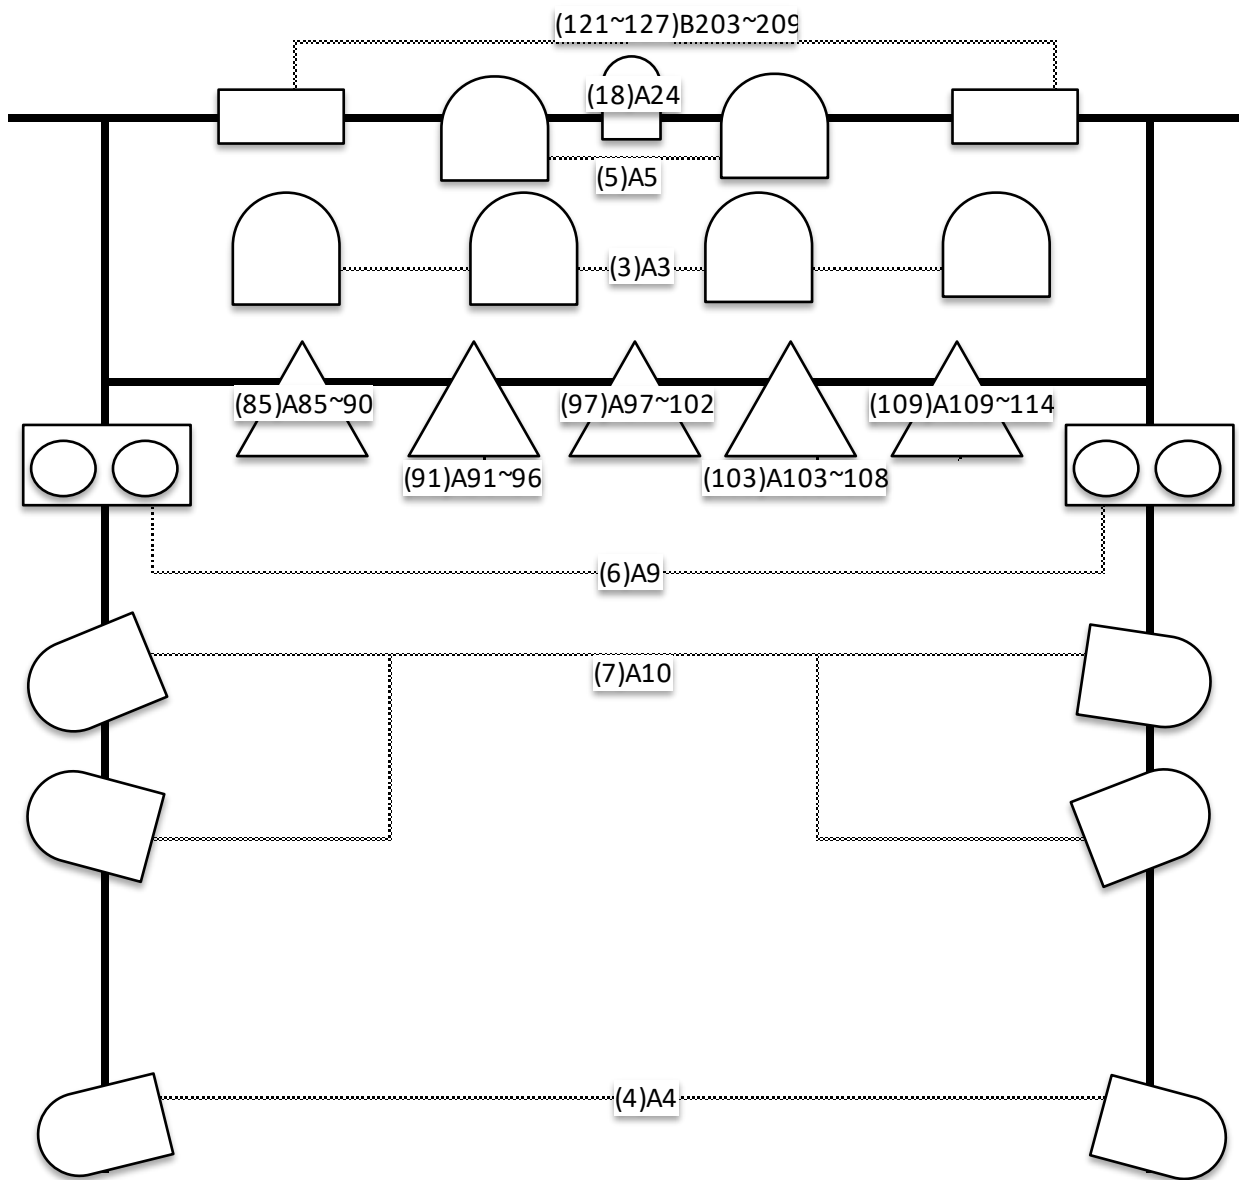

正面図※1

正面図※2

Page1

1	2	3	4	5	6	7	8	9	10	11	12	13	14	15	16	17	18	19	20	21	22	23	24	25	26	27	28	29	30
奥Side W			Dr	#86	MB	Dr	SR	SL	Vo	Front side		サス	顔当て				Dr	ストロボ		ムービング						QUAD PHASE	スモーク		
SR	SL	CW	下			W			Spot	SR	SL		Dr	SR	SL	Vo	Spot	Speed	Dim	SR1	SR2	SR3	SL3	SL2	SL1				Fog